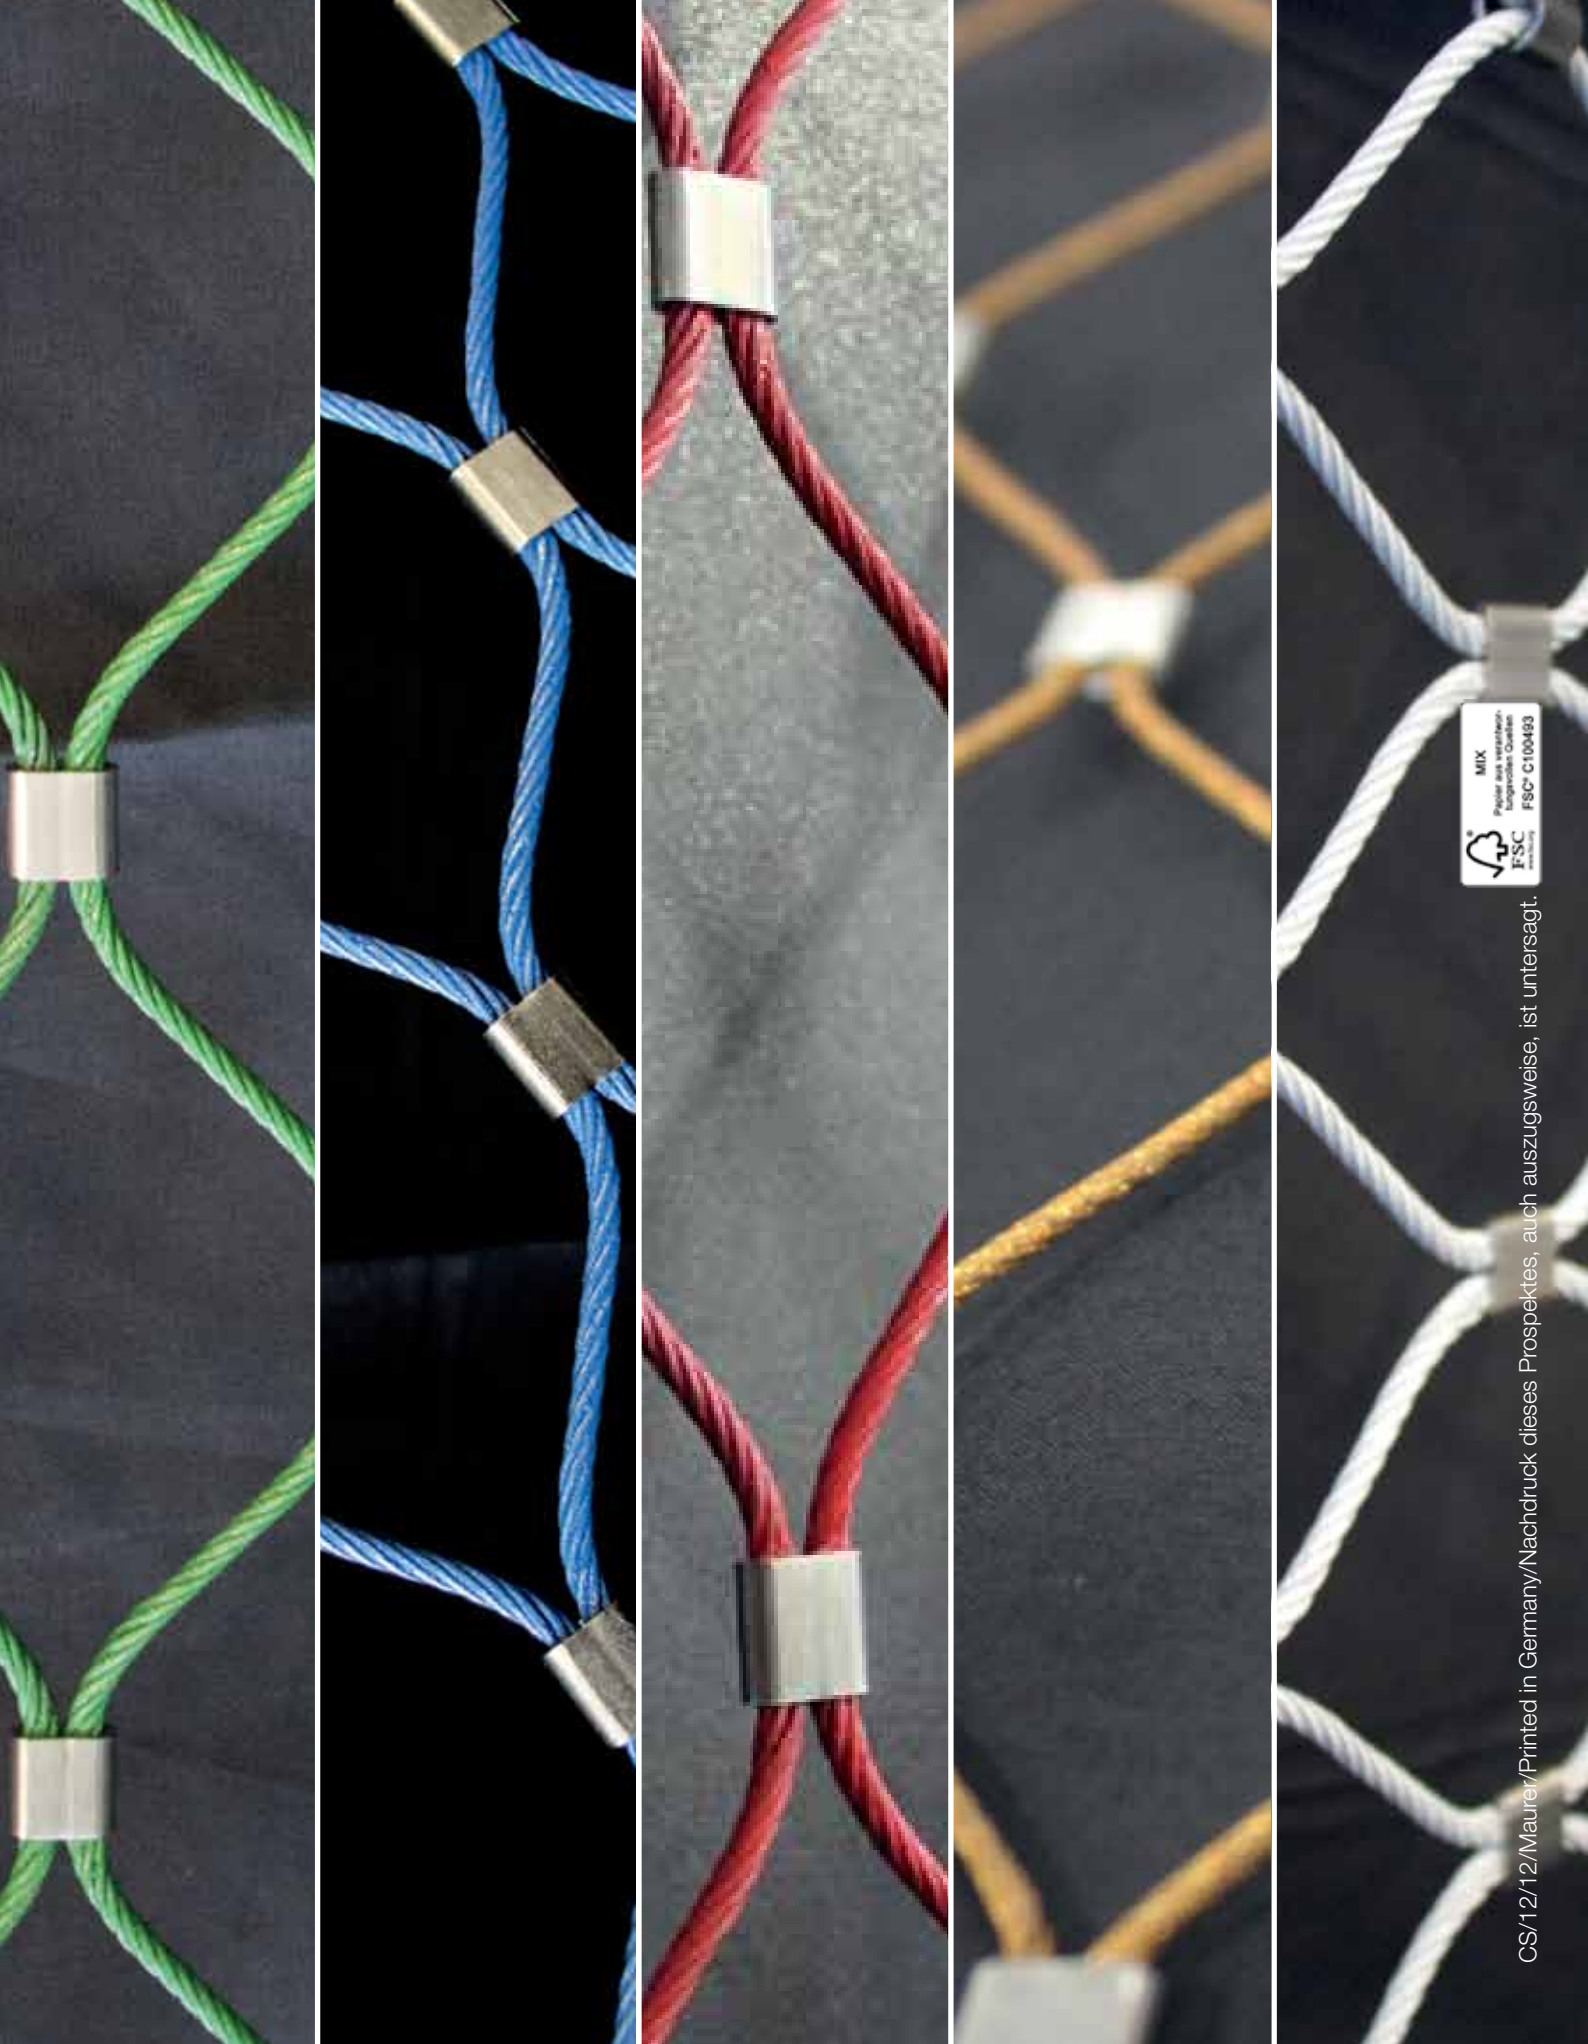

X-TEND[®]

Colours

Das bewährte Edelstahlseilnetz X-TEND - nun mit gefärbten Edelstahlseilen.

The approved stainless steel cable mesh X-TEND - now with coloured stainless steel cables.

X-TEND - Le Filet en Inox – nouveau en câbles colorés.

Colours

Unsere Standardfarben
Our standard colours
Nos couleurs standard

Schwarz
Black
Noir

Blau
Blue
Bleu

Grün
Green
Vert

Rot
Red
Rouge

Gold
Gold
Or

Weiß
White
Blanc

geschwärzt
blackened
noirci

ungeschwärzt
unblackened
pas noirci

Geschwärztes Netz - verschmilzt optisch mit dem Hintergrund
Blackened mesh - visually blends with the background
Filet noirci - fusion visuelle avec le fond