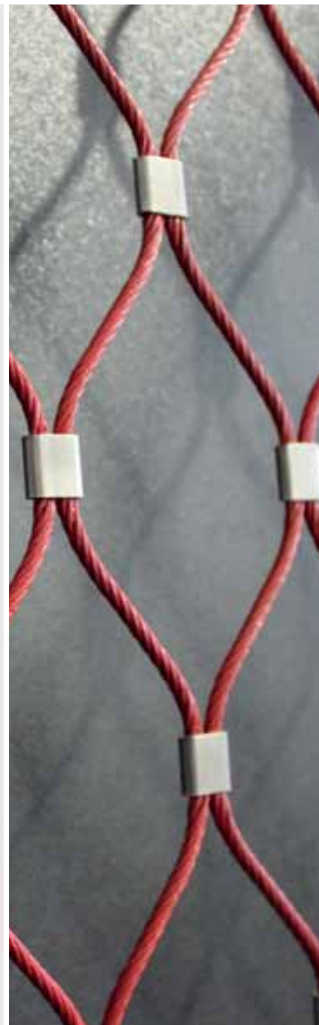

X-TEND[®]

Colours

Das bewährte Edelstahlseilnetz X-TEND - nun mit gefärbten Edelstahlseilen.

The approved stainless steel cable mesh X-TEND - now with coloured stainless steel cables.

X-TEND - Le Filet en Inox – nouveau en câbles colorés.

geschwärzt
blackened
noirci

ungeschwärzt
unblackened
pas noirci

Geschwärztes Netz - verschmilzt optisch mit dem Hintergrund
Blackened mesh - visually blends with the background
Filet noirci - fusion visuelle avec le fond