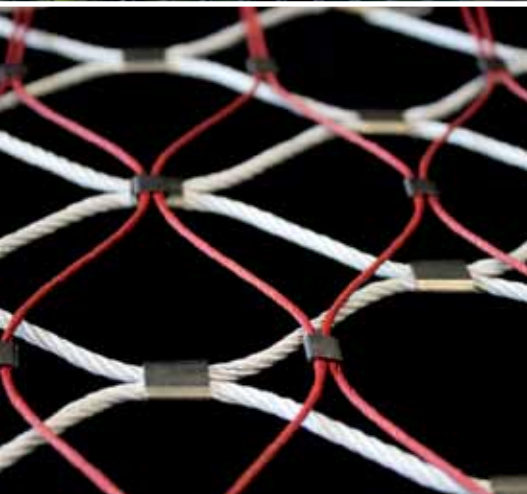

X-TEND[®]

Colours

Das bewährte Edelstahlseilnetz X-TEND - nun mit gefärbten Edelstahlseilen.

The approved stainless steel cable mesh X-TEND - now with coloured stainless steel cables.

X-TEND - Le Filet en Inox – nouveau en câbles colorés.

geschwärzt
blackened
noirci

ungeschwärzt
unblackened
pas noirci

Geschwärztes Netz - verschmilzt optisch mit dem Hintergrund
Blackened mesh - visually blends with the background
Filet noirci - fusion visuelle avec le fond