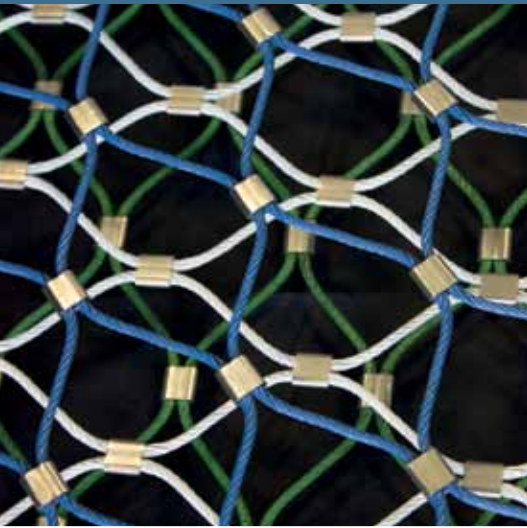

Colours

Unsere Standardfarben
Our standard colours
Nos couleurs standard

Schwarz
Black
Noir

Blau
Blue
Bleu

Grün
Green
Vert

Rot
Red
Rouge

Gold
Gold
Or

Weiß
White
Blanc

geschwärzt
blackened
noirci

ungeschwärzt
unblackened
pas noirci

Geschwärztes Netz - verschmilzt optisch mit dem Hintergrund
Blackened mesh - visually blends with the background
Filet noirci - fusion visuelle avec le fond